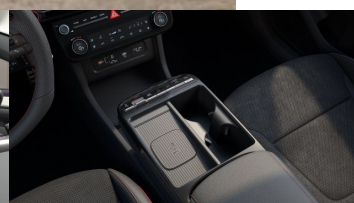

AUTO ZDROJ s.r.o.
Nademlejská 600/1
198 00 Praha 9

IČO: 107 54 423
DIČ: CZ10754423

E-mail

info.autozdroj@gmail.com

Infolinka

+420 737 028 441
+421 940 99 77 00

OTVÁRACIE HODINY

Pondelok - piatok
9:00 - 18:00