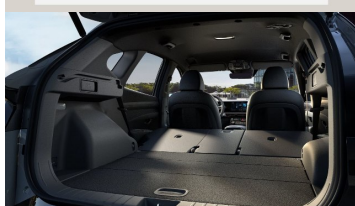

AUTO ZDROJ s.r.o.
Nademlejská 600/1
198 00 Praha 9

IČO: 107 54 423
DIČ: CZ10754423

E-mail

info.autozdroj@gmail.com

Infolinka

+420 737 028 441
+421 940 99 77 00

OTVÁRACIE HODINY

Pondelok - piatok
9:00 - 18:00