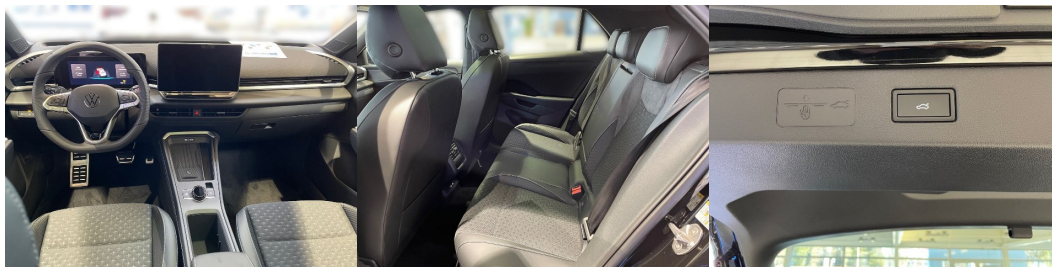

AUTO ZDROJ s.r.o.
Nademejnská 600/1
198 00 Praha 9

IČO: 107 54 423
DIČ: CZ10754423

E-mail

info.autozdroj@gmail.com

Infolinka

+420 737 028 441
+421 940 99 77 00

OTVÁRACIE HODINY

Pondelok - piatok
9:00 - 18:00