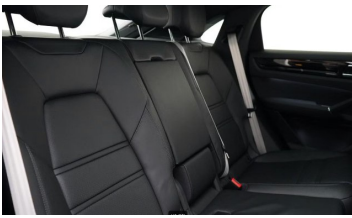

120000km
190000km
190000km
190000km